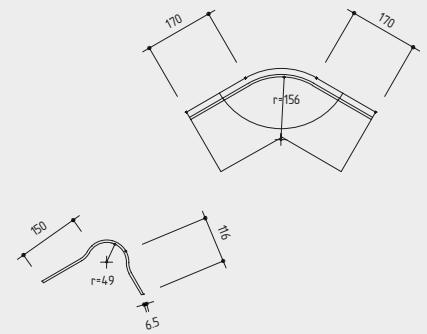

M Windveer XS

Verkrijgbaar in elke lengte tot 2200 mm

M windveer XS, zeer geschikt voor bergingen of kleinschalige objecten

MK Topgevelstuk XS

MG Topgevelstuk XS

ML Topgevelstuk XS