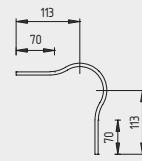

M Windveer XS

Verkrijgbaar in elke lengte tot 2200 mm

M windveer XS, zeer geschikt voor bergingen of kleinschalige objecten

MK Topgevelstuk XS

MG Topgevelstuk XS

ML Topgevelstuk XS