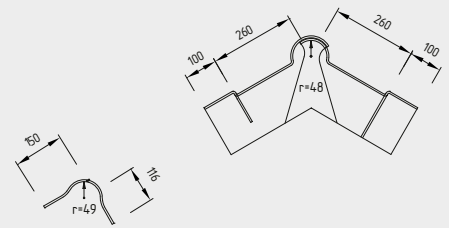

M Windveer XS

Verkrijgbaar in elke lengte tot 2200 mm

M windveer XS, zeer geschikt voor bergingen of kleinschalige objecten

MK Topgevelstuk XS

MG Topgevelstuk XS

ML Topgevelstuk XS